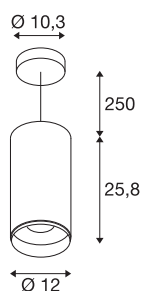

NUMINOS® DALI XL

viseča svetilka, bela/črna 36 W 4000 K 36°

Sistem svetil NUMINOS podjetja SLV na izjemen način združuje funkcionalnost, dizajn in tehniko. Z raznolikimi reflektorji downlight in spotlight poskrbite za tisoče svetlobnih možnosti. Sem spada tudi svetilka NUMINOS® DALI XL, ki se kot viseča svetilka ponaša z visoko kakovostjo obdelave in svetlobe. Reflektor spotlight je idealna izbira za točkovno poudarjeno osvetlitev kot tudi osvetlitev večjih površin. Obenem pa se viseča svetilka ponaša še s svetlobnim tokom v vrednosti 36 vatov, svetlobno močjo 3760 lumnov, temperaturo barve 4000 kelvinov in indeksom barvne reprodukcije, višjim od 90. Preprosta vgradnja postane tako le še formalnost. Kdaj se boste odločili za modularno raznolikost svetil SLV?

TEHNIČNI PODATKI

Št. art.	1005793
Število različnih svetlobnih rež	1
Montaža	Nadgradnja
Podrobnosti montaže	Strop
Možnost zatemnitve	Da
Tehnologija zatemnitve	DALI
Primarna nazivna napetost	220-240V ~50/60Hz
Sekundarni tok / napetost	900 mA
Zaščitni razred	I
El. moč	36 W
minimalna temperatura okolja	-20 °C
maksimalna temperatura okolja	35 °C
Število svetilk pri LS B16A	18
Število svetilk na LS C16A	18
Raven zagonskega toka	15 A
Trajanje zagonskega toka	100 µs
Stroboskopski učinek (SVM)	0
Lumini	3760 lm
Barvna temperatura	4000 Kelvin
Kot sevanja	36 °
Barva	bela
CRI	90

Svetlobnega Vira

791850	
--------	---

Dodatki

1006170	NUMINOS® XL , prednji obroč, bel
---------	----------------------------------

UGR ≤	19
LXXBXX podatki	L80B50
Življenjska doba	50000 h
Višina	25.8 cm
Premer	12 cm
Dolžina nihala	250 cm
Neto teža	2 kg
Bruto teža	2.3 kg
BIG WHITE Stran	109