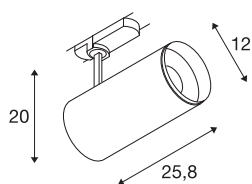

NUMINOS® DALI XL

spot trifase bianco/nero 36W 4000K 24°

Design, tecnologia e funzionalità allo stato puro: NUMINOS è il sistema di lampade di SLV che unisce ogni aspetto. La varietà di downlight e faretti permettono migliaia di combinazioni illuminotecniche. Lo stesso vale per la lampada LED NUMINOS® DALI XL trifase, che offre il meglio della qualità in fatto di lavorazione e luce. Il faretto è perfetto per un'illuminazione con accenti mirati o per grandi superfici. Questa lampada a incasso da soffitto conquista grazie alla potenza assorbita di 36 Watt, l'intensità luminosa di 3800 Lumen, la temperatura cromatica di 4000 Kelvin e un indice di resa cromatica di 90. Il montaggio è un gioco da ragazzi. Siete pronti a lasciarvi conquistare dalla versatilità modulare di SLV?

DATI TECNICI

Articolo	1005810
Numero di diverse finestre	1
Girevole od orientabile	Ruotabile e orientabile
Dettagli di montaggio	Binario a parete
Dimmerabile	Sì
Tecnologia del dimmering	DALI
Tensione nominale primaria	220-240V ~50/60Hz
Corrente / tensione secondaria	900 mA
Classe isolamento	I
Wattaggio	36 W
Temperatura ambiente minima	-20 °C
Temperatura ambiente massima	35 °C
Livello di corrente di spunto	15 A
Durata della corrente di spunto	100 µs
Effetto stroboscopico (SVM)	0
Lumen	3800 lm
Temperatura colore	4000 Kelvin
Angolo di emissione	24 °
Colore	bianco
CRI	90
UGR ≤	19
Risk Group	1

Sorgente Luminosa

791850	
--------	---

Accessori

1006170	NUMINOS® XL , anello frontale bianco
---------	--------------------------------------

Lunghezza	25.8 cm
Altezza	20 cm
Diametro	12 cm
Peso netto	1.55 kg
Peso lordo	1.95 kg
BIG WHITE pagina	69