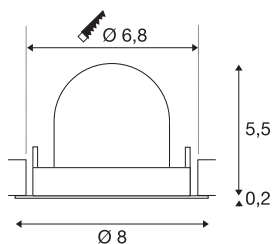

### Datos técnicos

Art. N.º	1005813
Número de salidas de luz diferentes	1
Giratoria u orientable	Giratoria y orientable
Montaje	Empotrado
Detalles de montaje	Techo
Corriente eléctrica / Tensión secundaria	200 mA
Clase de protección	III
Potencia	7 W
Flujo luminoso	640 lm
Temperatura del color de la luz	2700 Kelvin
Semiángulo de dispersión	20 °
Color	negro
IRC	90
UGR ≤	16
Datos LXXBXX	L80B50
Vida útil	50000 h
Risk Group	1
Altura	5.7 cm
Diámetro	8 cm
Peso neto	0.13 kg
Peso bruto	0.15 kg
Forma de la estructura	ronda

Profundidad del montaje	8 cm
Diámetro de montaje	6.8 cm
Página BIG WHITE	49