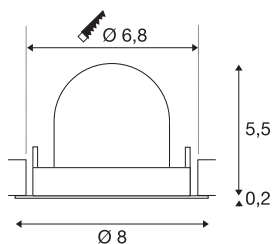

DATI TECNICI

Articolo	1005813
Numero di diverse finestre	1
Girevole od orientabile	Ruotabile e orientabile
Montaggio	Incasso
Dettagli di montaggio	Soffitto
Corrente / tensione secondaria	200 mA
Classe isolamento	III
Wattaggio	7 W
Lumen	640 lm
Temperatura colore	2700 Kelvin
Angolo di emissione	20 °
Colore	nero
CRI	90
UGR ≤	16
Dati LXXBXX	L80B50
Durata	50000 h
Risk Group	1
Altezza	5.7 cm
Diametro	8 cm
Peso netto	0.13 kg
Peso lordo	0.15 kg
Forma dello scasso	rotonda

Profondità d'incasso	8 cm
Diametro d'incasso	6.8 cm
BIG WHITE pagina	49