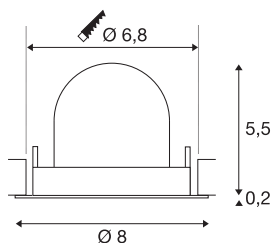

DATI TECNICI

Articolo	1005817
Numero di diverse finestre	1
Girevole od orientabile	Ruotabile e orientabile
Montaggio	Incasso
Dettagli di montaggio	Soffitto
Corrente / tensione secondaria	200 mA
Classe isolamento	III
Wattaggio	7 W
Lumen	650 lm
Temperatura colore	2700 Kelvin
Angolo di emissione	40 °
Colore	nero
CRI	90
UGR ≤	22
Dati LXXBXX	L80B50
Durata	50000 h
Risk Group	1
Altezza	5.7 cm
Diametro	8 cm
Peso netto	0.13 kg
Peso lordo	0.15 kg
Forma dello scasso	rotonda

Profondità d'incasso	8 cm
Diametro d'incasso	6.8 cm
BIG WHITE pagina	49