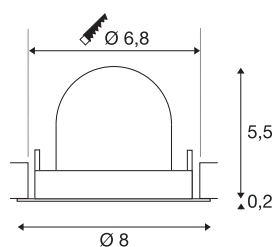

DATI TECNICI

Articolo	1005818
Numero di diverse finestre	1
Girevole od orientabile	Ruotabile e orientabile
Montaggio	Incasso
Dettagli di montaggio	Soffitto
Corrente / tensione secondaria	200 mA
Classe isolamento	III
Wattaggio	7 W
Lumen	650 lm
Temperatura colore	2700 Kelvin
Angolo di emissione	40 °
Colore	nero
CRI	90
UGR ≤	22
Dati LXXBXX	L80B50
Durata	50000 h
Risk Group	1
Altezza	5.7 cm
Diametro	8 cm
Peso netto	0.13 kg
Peso lordo	0.15 kg
Forma dello scasso	rotonda

Profondità d'incasso	8 cm
Diametro d'incasso	6.8 cm
BIG WHITE pagina	49