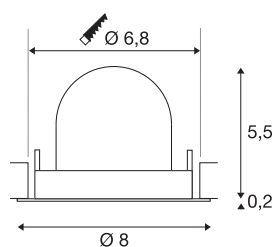

DATI TECNICI

Articolo	1005825
Numero di diverse finestre	1
Girevole od orientabile	Ruotabile e orientabile
Montaggio	Incasso
Dettagli di montaggio	Soffitto
Corrente / tensione secondaria	200 mA
Classe isolamento	III
Wattaggio	7 W
Lumen	620 lm
Temperatura colore	2700 Kelvin
Angolo di emissione	40 °
Colore	bianco
CRI	90
UGR ≤	22
Dati LXXBXX	L80B50
Durata	50000 h
Risk Group	1
Altezza	5.7 cm
Diametro	8 cm
Peso netto	0.13 kg
Peso lordo	0.15 kg
Forma dello scasso	rotonda

Profondità d'incasso	8 cm
Diametro d'incasso	6.8 cm
BIG WHITE pagina	49