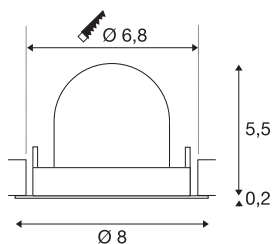

DATI TECNICI

Articolo	1005826
Numero di diverse finestre	1
Girevole od orientabile	Ruotabile e orientabile
Montaggio	Incasso
Dettagli di montaggio	Soffitto
Corrente / tensione secondaria	200 mA
Classe isolamento	III
Wattaggio	7 W
Lumen	650 lm
Temperatura colore	2700 Kelvin
Angolo di emissione	40 °
Colore	bianco
CRI	90
UGR ≤	22
Dati LXXBXX	L80B50
Durata	50000 h
Risk Group	1
Altezza	5.7 cm
Diametro	8 cm
Peso netto	0.13 kg
Peso lordo	0.15 kg
Forma dello scasso	rotonda

Profondità d'incasso	8 cm
Diametro d'incasso	6.8 cm
BIG WHITE pagina	49