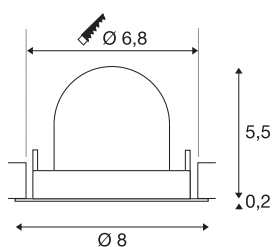

DATI TECNICI

Articolo	1005830
Numero di diverse finestre	1
Girevole od orientabile	Ruotabile e orientabile
Montaggio	Incasso
Dettagli di montaggio	Soffitto
Corrente / tensione secondaria	200 mA
Classe isolamento	III
Wattaggio	7 W
Lumen	670 lm
Temperatura colore	2700 Kelvin
Angolo di emissione	55 °
Colore	bianco
CRI	90
UGR ≤	25
Dati LXXBXX	L80B50
Durata	50000 h
Risk Group	1
Altezza	5.7 cm
Diametro	8 cm
Peso netto	0.13 kg
Peso lordo	0.15 kg
Forma dello scasso	rotonda

Profondità d'incasso	8 cm
Diametro d'incasso	6.8 cm
BIG WHITE pagina	49