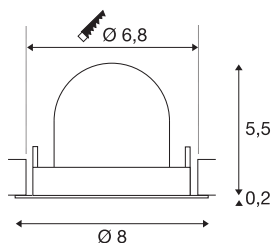

## TECHNISCHE DATEN

Art. Nr.	1005832
Anzahl unterschiedliche Lichtauslässe	1
Dreh- oder Schwenkbar	rotary bar and tiltable
Montage	Einbau
Montagedetails	Decke
Sekundär Strom / Spannung	200 mA
Schutzklasse	III
Wattage	7 W
Lumen	730 lm
Lichtfarbtemperatur	3000 Kelvin
Abstrahlwinkel	20 °
Farbe	schwarz
CRI	90
UGR ≤	16
LXXBXX Daten	L80B50
Lebensdauer	50000 h
Risikogruppe	1
Höhe	5.7 cm
Durchmesser	8 cm
Nettogewicht	0.13 kg
Bruttogewicht	0.15 kg
Ausschnittsform	rund

Einbautiefe	8 cm
Einbaudurchmesser	6.8 cm
BIG WHITE Seite	88