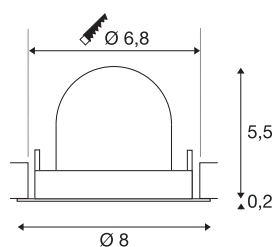

### DATI TECNICI

Articolo	1005845
Numero di diverse finestre	1
Girevole od orientabile	Ruotabile e orientabile
Montaggio	Incasso
Dettagli di montaggio	Soffitto
Corrente / tensione secondaria	200 mA
Classe isolamento	III
Wattaggio	7 W
Lumen	700 lm
Temperatura colore	3000 Kelvin
Angolo di emissione	40 °
Colore	bianco
CRI	90
UGR ≤	22
Dati LXXBXX	L80B50
Durata	50000 h
Risk Group	1
Altezza	5.7 cm
Diametro	8 cm
Peso netto	0.13 kg
Peso lordo	0.15 kg
Forma dello scasso	rotonda

Profondità d'incasso	8 cm
Diametro d'incasso	6.8 cm
BIG WHITE pagina	49