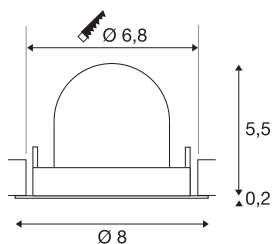

Art. Nej.	1005850
Antal olika ljusuttag	1
Roterbar eller svängbar	Vrid- och svängbar
Monteringsdetaljer	Inbyggnad
Monteringsdetaljer	Tak
Sekundär ström/spänning	200 mA
Skyddsklass	III
Watt	7 W
Temperatur vid glas (ljusemission)	82 °C
Lumen	750 lm
Ljusets färgtemperatur	4000 Kelvin
Strålningsvinkel	20 °
Färg	matt svart/vit
CRI	90
UGR ≤	16
LXXBXX Data	L80B50
Livslängd	50000 h
höjd	5.7 cm
Diameter	8 cm
Nettovikt	0.14 kg
Bruttovikt	0.17 kg
Utskärningens form	runda

Inbyggnadsdjup	8 cm
Installationsdiameter	6.8 cm
BIG WHITE Seite	88