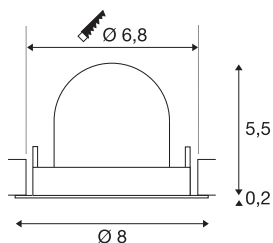

DATI TECNICI

Articolo	1005858
Numero di diverse finestre	1
Girevole od orientabile	Ruotabile e orientabile
Montaggio	Incasso
Dettagli di montaggio	Soffitto
Corrente / tensione secondaria	200 mA
Classe isolamento	III
Wattaggio	7 W
Lumen	720 lm
Temperatura colore	4000 Kelvin
Angolo di emissione	20 °
Colore	bianco
CRI	90
UGR ≤	16
Dati LXXBXX	L80B50
Durata	50000 h
Altezza	5.7 cm
Diametro	8 cm
Peso netto	0.13 kg
Peso lordo	0.15 kg
Forma dello scasso	rotonda
Profondità d'incasso	8 cm

Diametro d'incasso	6.8 cm
BIG WHITE pagina	49