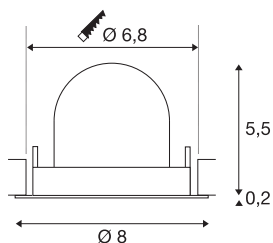

Datos técnicos

Art. N.º	1005859
Número de salidas de luz diferentes	1
Giratoria u orientable	Giratoria y orientable
Montaje	Empotrado
Detalles de montaje	Techo
Corriente eléctrica / Tensión secundaria	200 mA
Clase de protección	III
Potencia	7 W
Flujo luminoso	750 lm
Temperatura del color de la luz	4000 Kelvin
Semiángulo de dispersión	20 °
Color	blanco
IRC	90
UGR ≤	16
Datos LXXBXX	L80B50
Vida útil	50000 h
Altura	5.7 cm
Diámetro	8 cm
Peso neto	0.13 kg
Peso bruto	0.15 kg
Forma de la estructura	ronda
Profundidad del montaje	8 cm

Diámetro de montaje	6.8 cm
Página BIG WHITE	49