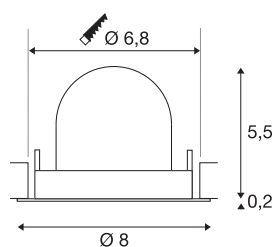

## DATI TECNICI

Articolo	1005860
Numero di diverse finestre	1
Girevole od orientabile	Ruotabile e orientabile
Montaggio	Incasso
Dettagli di montaggio	Soffitto
Corrente / tensione secondaria	200 mA
Classe isolamento	III
Wattaggio	7 W
Lumen	750 lm
Temperatura colore	4000 Kelvin
Angolo di emissione	20 °
Colore	bianco
CRI	90
UGR ≤	16
Dati LXXBXX	L80B50
Durata	50000 h
Altezza	5.7 cm
Diametro	8 cm
Peso netto	0.13 kg
Peso lordo	0.15 kg
Forma dello scasso	rotonda
Profondità d'incasso	8 cm

Diametro d'incasso	6.8 cm
BIG WHITE pagina	49