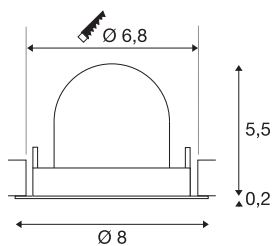

Art. Nej.	1005866
Antal olika ljusuttag	1
Roterbar eller svängbar	Vrid- och svängbar
Monteringsdetaljer	Inbyggnad
Monteringsdetaljer	Tak
Sekundär ström/spänning	200 mA
Skyddsklass	III
Watt	7 W
Temperatur vid glas (ljusemission)	82 °C
Lumen	740 lm
Ljusets färgtemperatur	4000 Kelvin
Strålningsvinkel	55 °
Färg	matt vit/krom
CRI	90
UGR ≤	25
LXXBXX Data	L80B50
Livslängd	50000 h
höjd	5.7 cm
Diameter	8 cm
Nettovikt	0.14 kg
Bruttovikt	0.17 kg
Utskärningens form	runda

Inbyggnadsdjup	8 cm
Installationsdiameter	6.8 cm
BIG WHITE Seite	88