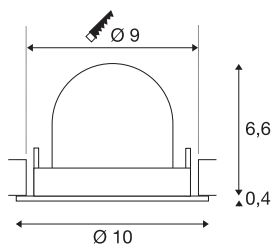

DATI TECNICI

Articolo	1005867
Numero di diverse finestre	1
Girevole od orientabile	Ruotabile e orientabile
Montaggio	Incasso
Dettagli di montaggio	Soffitto
Corrente / tensione secondaria	250 mA
Classe isolamento	III
Wattaggio	8.6 W
Lumen	670 lm
Temperatura colore	2700 Kelvin
Angolo di emissione	20 °
Colore	nero
CRI	90
UGR ≤	19
Dati LXXBXX	L80B50
Durata	50000 h
Risk Group	1
Altezza	7 cm
Diametro	10 cm
Peso netto	0.2 kg
Peso lordo	0.24 kg
Forma dello scasso	rotonda

Profondità d'incasso	7 cm
Diametro d'incasso	9 cm
BIG WHITE pagina	51