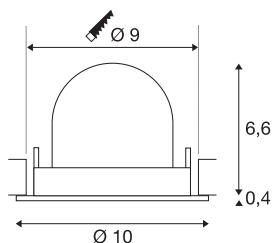

DATI TECNICI

Articolo	1005876
Numero di diverse finestre	1
Girevole od orientabile	Ruotabile e orientabile
Montaggio	Incasso
Dettagli di montaggio	Soffitto
Corrente / tensione secondaria	250 mA
Classe isolamento	III
Wattaggio	8.6 W
Lumen	670 lm
Temperatura colore	2700 Kelvin
Angolo di emissione	20 °
Colore	bianco
CRI	90
UGR ≤	19
Dati LXXBXX	L80B50
Durata	50000 h
Risk Group	1
Altezza	7 cm
Diametro	10 cm
Peso netto	0.2 kg
Peso lordo	0.24 kg
Forma dello scasso	rotonda

Profondità d'incasso	7 cm
Diametro d'incasso	9 cm
BIG WHITE pagina	51