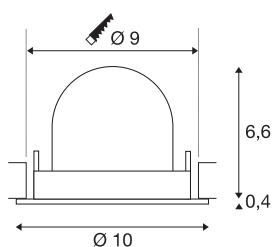

### DATI TECNICI

|                                |                         |
|--------------------------------|-------------------------|
| Articolo                       | 1005879                 |
| Numero di diverse finestre     | 1                       |
| Girevole od orientabile        | Ruotabile e orientabile |
| Montaggio                      | Incasso                 |
| Dettagli di montaggio          | Soffitto                |
| Corrente / tensione secondaria | 250 mA                  |
| Classe isolamento              | III                     |
| Wattaggio                      | 8.6 W                   |
| Lumen                          | 670 lm                  |
| Temperatura colore             | 2700 Kelvin             |
| Angolo di emissione            | 40 °                    |
| Colore                         | bianco                  |
| CRI                            | 90                      |
| UGR ≤                          | 19                      |
| Dati LXXBXX                    | L80B50                  |
| Durata                         | 50000 h                 |
| Risk Group                     | 1                       |
| Altezza                        | 7 cm                    |
| Diametro                       | 10 cm                   |
| Peso netto                     | 0.2 kg                  |
| Peso lordo                     | 0.24 kg                 |
| Forma dello scasso             | rotonda                 |

|                      |      |
|----------------------|------|
| Profondità d'incasso | 7 cm |
| Diametro d'incasso   | 9 cm |
| BIG WHITE pagina     | 51   |