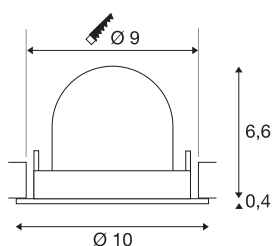

DATI TECNICI

Articolo	1005881
Numero di diverse finestre	1
Girevole od orientabile	Ruotabile e orientabile
Montaggio	Incasso
Dettagli di montaggio	Soffitto
Corrente / tensione secondaria	250 mA
Classe isolamento	III
Wattaggio	8.6 W
Lumen	690 lm
Temperatura colore	2700 Kelvin
Angolo di emissione	40 °
Colore	bianco
CRI	90
UGR ≤	19
Dati LXXBXX	L80B50
Durata	50000 h
Risk Group	1
Altezza	7 cm
Diametro	10 cm
Peso netto	0.2 kg
Peso lordo	0.24 kg
Forma dello scasso	rotonda

Profondità d'incasso	7 cm
Diametro d'incasso	9 cm
BIG WHITE pagina	51