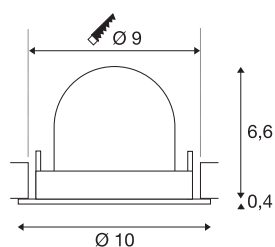

DATI TECNICI

Articolo	1005897
Numero di diverse finestre	1
Girevole od orientabile	Ruotabile e orientabile
Montaggio	Incasso
Dettagli di montaggio	Soffitto
Corrente / tensione secondaria	250 mA
Classe isolamento	III
Wattaggio	8.6 W
Lumen	690 lm
Temperatura colore	3000 Kelvin
Angolo di emissione	40 °
Colore	bianco
CRI	90
UGR ≤	19
Dati LXXBXX	L80B50
Durata	50000 h
Risk Group	1
Altezza	7 cm
Diametro	10 cm
Peso netto	0.2 kg
Peso lordo	0.24 kg
Forma dello scasso	rotonda

Profondità d'incasso	7 cm
Diametro d'incasso	9 cm
BIG WHITE pagina	51