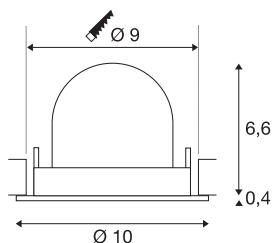

### DATI TECNICI

Articolo	1005915
Numero di diverse finestre	1
Girevole od orientabile	Ruotabile e orientabile
Montaggio	Incasso
Dettagli di montaggio	Soffitto
Corrente / tensione secondaria	250 mA
Classe isolamento	III
Wattaggio	8.6 W
Lumen	730 lm
Temperatura colore	4000 Kelvin
Angolo di emissione	40 °
Colore	bianco
CRI	90
UGR ≤	19
Dati LXXBXX	L80B50
Durata	50000 h
Risk Group	1
Altezza	7 cm
Diametro	10 cm
Peso netto	0.2 kg
Peso lordo	0.24 kg
Forma dello scasso	rotonda

Profondità d'incasso	7 cm
Diametro d'incasso	9 cm
BIG WHITE pagina	51