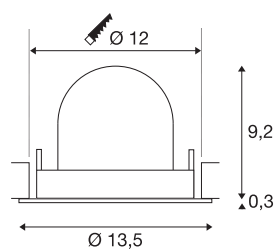

DATI TECNICI

Articolo	1005949
Numero di diverse finestre	1
Girevole od orientabile	Ruotabile e orientabile
Montaggio	Incasso
Dettagli di montaggio	Soffitto
Corrente / tensione secondaria	500 mA
Classe isolamento	III
Wattaggio	17.5 W
Lumen	1600 lm
Temperatura colore	3000 Kelvin
Angolo di emissione	20 °
Colore	bianco
CRI	90
UGR ≤	22
Dati LXXBXX	L80B50
Durata	50000 h
Risk Group	1
Altezza	9.5 cm
Diametro	13.5 cm
Peso netto	0.45 kg
Peso lordo	0.55 kg
Forma dello scasso	rotonda

Profondità d'incasso	9.5 cm
Diametro d'incasso	12 cm
BIG WHITE pagina	53