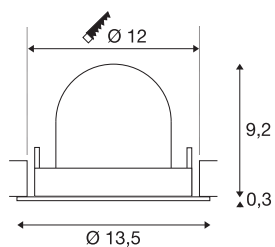

## DATI TECNICI

Articolo	1005955
Numero di diverse finestre	1
Girevole od orientabile	Ruotabile e orientabile
Montaggio	Incasso
Dettagli di montaggio	Soffitto
Corrente / tensione secondaria	500 mA
Classe isolamento	III
Wattaggio	17.5 W
Lumen	1600 lm
Temperatura colore	3000 Kelvin
Angolo di emissione	55 °
Colore	bianco
CRI	90
UGR ≤	22
Dati LXXBXX	L80B50
Durata	50000 h
Risk Group	1
Altezza	9.5 cm
Diametro	13.5 cm
Peso netto	0.45 kg
Peso lordo	0.55 kg
Forma dello scasso	rotonda

Profondità d'incasso	9.5 cm
Diametro d'incasso	12 cm
BIG WHITE pagina	53