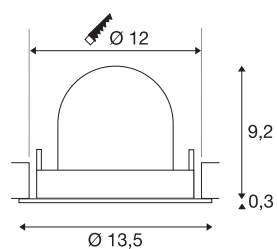

## DATI TECNICI

Articolo	1005958
Numero di diverse finestre	1
Girevole od orientabile	Ruotabile e orientabile
Montaggio	Incasso
Dettagli di montaggio	Soffitto
Corrente / tensione secondaria	500 mA
Classe isolamento	III
Wattaggio	17.5 W
Lumen	1750 lm
Temperatura colore	4000 Kelvin
Angolo di emissione	20 °
Colore	nero
CRI	90
UGR ≤	22
Dati LXXBXX	L80B50
Durata	50000 h
Risk Group	1
Altezza	9.5 cm
Diametro	13.5 cm
Peso netto	0.45 kg
Peso lordo	0.55 kg
Forma dello scasso	rotonda

Profondità d'incasso	9.5 cm
Diametro d'incasso	12 cm
BIG WHITE pagina	53