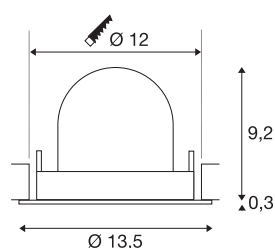

INFORMATIONS TECHNIQUES

Réf.	1005965
Nombre de sorties lumineuses différentes	1
Orientable ou inclinable	Dispositif rotatif et pivotant
Montage	Encastrement
Détails de montage	Plafond
Courant / tension secondaire	500 mA
Classe de protection	III
Puissance en watts	17.5 W
Lumen	1660 lm
Température de couleur	4000 Kelvin
Angle de rayonnement	55 °
Coloris	noir
IRC	90
UGR ≤	22
Données LXXBXX	L80B50
Durée de vie	50000 h
Risk Group	1
Hauteur	9.5 cm
Diamètre	13.5 cm
Poids net	0.45 kg
Poids brut	0.55 kg
Forme de découpe	rond

Profondeur d'encastrement	9.5 cm
Diamètre d'encastrement	12 cm
Page du BIG WHITE	89