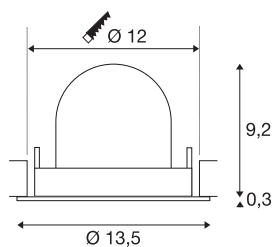

DATI TECNICI

Articolo	1005971
Numero di diverse finestre	1
Girevole od orientabile	Ruotabile e orientabile
Montaggio	Incasso
Dettagli di montaggio	Soffitto
Corrente / tensione secondaria	500 mA
Classe isolamento	III
Wattaggio	17.5 W
Lumen	1660 lm
Temperatura colore	4000 Kelvin
Angolo di emissione	40 °
Colore	bianco
CRI	90
UGR ≤	22
Dati LXXBXX	L80B50
Durata	50000 h
Risk Group	1
Altezza	9.5 cm
Diametro	13.5 cm
Peso netto	0.45 kg
Peso lordo	0.55 kg
Forma dello scasso	rotonda

Profondità d'incasso	9.5 cm
Diametro d'incasso	12 cm
BIG WHITE pagina	53