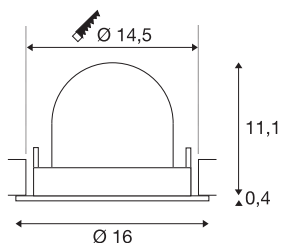

## INFORMATIONS TECHNIQUES

Réf. :	1005976
Nombre de sorties lumineuses différentes	1
Courant secondaire / tension secondaire	700mA
Hauteur	11.5 cm
Diamètre	16 cm
Diamètre d'encastrement	14.5 cm
Profondeur d'encastrement	11.5 cm
Poids net	0.6 kg
Poids brut	0.642 kg
Classe de protection	III
Montage	Encastrement
Détails de montage	Plafond
Puissance en watts	25.4 W
Lumen	2250 lm
Température de couleur	2700 Kelvin
Angle de rayonnement	20 °
Coloris	noir
IRC	90
UGR ≤	22
Page du BIG WHITE	55