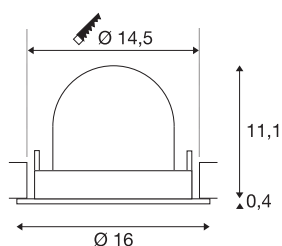

INFORMATIONS TECHNIQUES

Réf. :	1005986
Nombre de sorties lumineuses différentes	1
Courant secondaire / tension secondaire	700mA
Hauteur	11.5 cm
Diamètre	16 cm
Diamètre d'encastrement	14.5 cm
Profondeur d'encastrement	11.5 cm
Poids net	0.6 kg
Poids brut	0.642 kg
Classe de protection	III
Montage	Encastrement
Détails de montage	Plafond
Puissance en watts	25.4 W
Lumen	2150 lm
Température de couleur	2700 Kelvin
Angle de rayonnement	20 °
Coloris	blanc
IRC	90
UGR ≤	22
Page du BIG WHITE	55