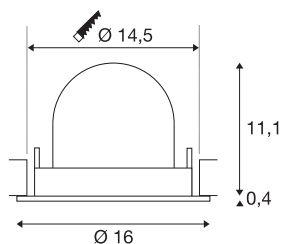

| | |
|------------------------------------|--------------------|
| Art. Nej. | 1005987 |
| Antal olika ljusuttag | 1 |
| Roterbar eller svängbar | Vrid- och svängbar |
| Monteringsdetaljer | Inbyggnad |
| Monteringsdetaljer | Tak |
| Sekundär ström/spänning | 700 mA |
| Skyddsklass | III |
| Watt | 25.4 W |
| Temperatur vid glas (ljusemission) | 98 °C |
| Lumen | 2150 lm |
| Ljusets färgtemperatur | 2700 Kelvin |
| Strålningsvinkel | 40 ° |
| Färg | matt vit/svart |
| CRI | 90 |
| UGR ≤ | 22 |
| LXXBXX Data | L80B50 |
| Livslängd | 50000 h |
| Riskgrupp | 1 |
| höjd | 11.5 cm |
| Diameter | 16 cm |
| Netto vikt | 0.598 kg |
| Bruttovikt | 0.723 kg |

| | |
|-----------------------|---------|
| Utskärningens form | runda |
| Inbyggjningsdjup | 11.5 cm |
| Installationsdiameter | 14.5 cm |
| BIG WHITE Seite | 89 |