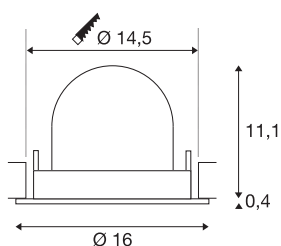

INFORMATIONS TECHNIQUES

Réf. :	1005990
Nombre de sorties lumineuses différentes	1
Courant secondaire / tension secondaire	700mA
Hauteur	11.5 cm
Diamètre	16 cm
Diamètre d'encastrement	14.5 cm
Profondeur d'encastrement	11.5 cm
Poids net	0.6 kg
Poids brut	0.642 kg
Classe de protection	III
Montage	Encastrement
Détails de montage	Plafond
Puissance en watts	25.4 W
Lumen	2150 lm
Température de couleur	2700 Kelvin
Angle de rayonnement	55 °
Coloris	blanc
IRC	90
UGR ≤	22
Page du BIG WHITE	55