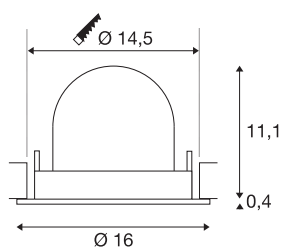

## INFORMATIONS TECHNIQUES

Réf.	1005996
Nombre de sorties lumineuses différentes	1
Orientable ou inclinable	Dispositif rotatif et pivotant
Montage	Encastrement
Détails de montage	Plafond
Courant / tension secondaire	700 mA
Classe de protection	III
Puissance en watts	25.4 W
Lumen	2150 lm
Température de couleur	3000 Kelvin
Angle de rayonnement	40 °
Coloris	noir
IRC	90
UGR ≤	22
Données LXXBXX	L80B50
Durée de vie	50000 h
Risk Group	1
Hauteur	11.5 cm
Diamètre	16 cm
Poids net	0.6 kg
Poids brut	0.75 kg
Forme de découpe	rond

Profondeur d'encastrement	11.5 cm
Diamètre d'encastrement	14.5 cm
Page du BIG WHITE	89