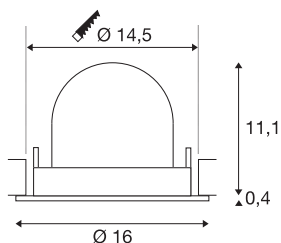

## INFORMATIONS TECHNIQUES

Réf.	1005999
Nombre de sorties lumineuses différentes	1
Orientable ou inclinable	Dispositif rotatif et pivotant
Montage	Encastrement
Détails de montage	Plafond
Courant / tension secondaire	700 mA
Classe de protection	III
Puissance en watts	25.4 W
Lumen	2150 lm
Température de couleur	3000 Kelvin
Angle de rayonnement	55 °
Coloris	noir
IRC	90
UGR ≤	22
Données LXXBXX	L80B50
Durée de vie	50000 h
Risk Group	1
Hauteur	11.5 cm
Diamètre	16 cm
Poids net	0.6 kg
Poids brut	0.75 kg
Forme de découpe	rond

Profondeur d'encastrement	11.5 cm
Diamètre d'encastrement	14.5 cm
Page du BIG WHITE	89