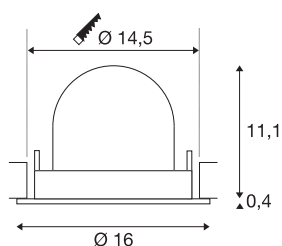

INFORMATIONS TECHNIQUES

Réf. :	1006013
Nombre de sorties lumineuses différentes	1
Courant secondaire / tension secondaire	700mA
Hauteur	11.5 cm
Diamètre	16 cm
Diamètre d'encastrement	14.5 cm
Profondeur d'encastrement	11.5 cm
Poids net	0.6 kg
Poids brut	0.642 kg
Classe de protection	III
Montage	Encastrement
Détails de montage	Plafond
Puissance en watts	25.4 W
Lumen	2350 lm
Température de couleur	4000 Kelvin
Angle de rayonnement	20 °
Coloris	noir
IRC	90
UGR ≤	22
Page du BIG WHITE	55