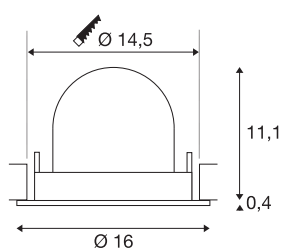

INFORMATIONS TECHNIQUES

Réf. :	1006014
Nombre de sorties lumineuses différentes	1
Courant secondaire / tension secondaire	700mA
Hauteur	11.5 cm
Diamètre	16 cm
Diamètre d'encastrement	14.5 cm
Profondeur d'encastrement	11.5 cm
Poids net	0.6 kg
Poids brut	0.642 kg
Classe de protection	III
Montage	Encastrement
Détails de montage	Plafond
Puissance en watts	25.4 W
Lumen	2350 lm
Température de couleur	4000 Kelvin
Angle de rayonnement	40 °
Coloris	noir
IRC	90
UGR ≤	22
Page du BIG WHITE	55