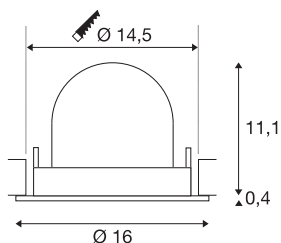

INFORMATIONS TECHNIQUES

Réf.	1006021
Nombre de sorties lumineuses différentes	1
Orientable ou inclinable	Dispositif rotatif et pivotant
Montage	Encastrément
Détails de montage	Plafond
Courant / tension secondaire	700 mA
Classe de protection	III
Puissance en watts	25.4 W
Lumen	2450 lm
Température de couleur	4000 Kelvin
Angle de rayonnement	20 °
Coloris	blanc
IRC	90
UGR ≤	22
Données LXXBXX	L80B50
Durée de vie	50000 h
Risk Group	1
Hauteur	11.5 cm
Diamètre	16 cm
Poids net	0.6 kg
Poids brut	0.75 kg
Forme de découpe	rond

Profondeur d'encastrement	11.5 cm
Diamètre d'encastrement	14.5 cm
Page du BIG WHITE	89