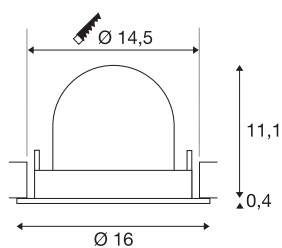

| | |
|------------------------------------|--------------------|
| Art. Nej. | 1006023 |
| Antal olika ljusuttag | 1 |
| Roterbar eller svängbar | Vrid- och svängbar |
| Monteringsdetaljer | Inbyggnad |
| Monteringsdetaljer | Tak |
| Sekundär ström/spänning | 700 mA |
| Skyddsklass | III |
| Watt | 25.4 W |
| Temperatur vid glas (ljusemission) | 98 °C |
| Lumen | 2350 lm |
| Ljusets färgtemperatur | 4000 Kelvin |
| Strålningsvinkel | 40 ° |
| Färg | matt vit/svart |
| CRI | 90 |
| UGR ≤ | 22 |
| LXXBXX Data | L80B50 |
| Livslängd | 50000 h |
| Riskgrupp | 1 |
| höjd | 11.5 cm |
| Diameter | 16 cm |
| Nettovikt | 0.598 kg |
| Bruttovikt | 0.723 kg |

| | |
|-----------------------|---------|
| Utskärningens form | runda |
| Inbyggjningsdjup | 11.5 cm |
| Installationsdiameter | 14.5 cm |
| BIG WHITE Seite | 89 |