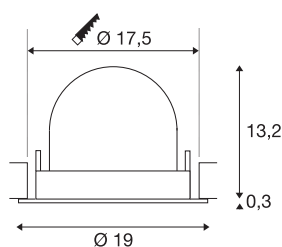

INFORMATIONS TECHNIQUES

Réf.	1006029
Nombre de sorties lumineuses différentes	1
Orientable ou inclinable	Dispositif rotatif et pivotant
Montage	Encastrement
Détails de montage	Plafond
Courant / tension secondaire	1000/1050 mA
Classe de protection	III
Puissance en watts	37.4 W
Lumen	3300 lm
Température de couleur	2700 Kelvin
Angle de rayonnement	20 °
Coloris	noir
IRC	90
UGR ≤	22
Données LXXBXX	L80B50
Durée de vie	50000 h
Risk Group	1
Hauteur	13.5 cm
Diamètre	19 cm
Poids net	0.85 kg
Poids brut	1 kg
Forme de découpe	rond

Profondeur d'encastrement	13.5 cm
Diamètre d'encastrement	17.5 cm
Page du BIG WHITE	89