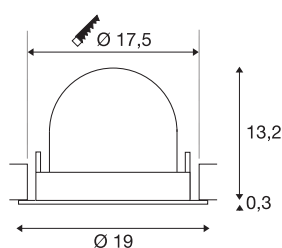

## INFORMATIONS TECHNIQUES

Réf.	1006030
Nombre de sorties lumineuses différentes	1
Orientable ou inclinable	Dispositif rotatif et pivotant
Montage	Encastrement
Détails de montage	Plafond
Courant / tension secondaire	1000/1050 mA
Classe de protection	III
Puissance en watts	37.4 W
Lumen	3500 lm
Température de couleur	2700 Kelvin
Angle de rayonnement	20 °
Coloris	noir
IRC	90
UGR ≤	22
Données LXXBXX	L80B50
Durée de vie	50000 h
Risk Group	1
Hauteur	13.5 cm
Diamètre	19 cm
Poids net	0.85 kg
Poids brut	1 kg
Forme de découpe	rond

Profondeur d'encastrement	13.5 cm
Diamètre d'encastrement	17.5 cm
Page du BIG WHITE	89