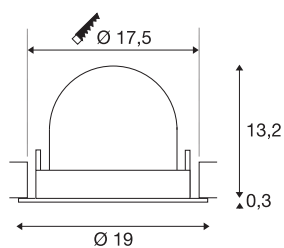

Art. Nej.	1006031
Antal olika ljusuttag	1
Roterbar eller svängbar	Vrid- och svängbar
Monteringsdetaljer	Inbyggnad
Monteringsdetaljer	Tak
Sekundär ström/spänning	1000/1050 mA
Skyddsklass	III
Watt	37.4 W
Temperatur vid glas (ljusemission)	120 °C
Lumen	3400 lm
Ljusets färgtemperatur	2700 Kelvin
Strålningsvinkel	20 °
Färg	matt svart/krom
CRI	90
UGR ≤	22
LXXBXX Data	L80B50
Livslängd	50000 h
Riskgrupp	1
höjd	13.5 cm
Diameter	19 cm
Netto vikt	0.86 kg
Bruttovikt	1.071 kg

Utskärningens form	runda
Inbyggnadsdjup	13.5 cm
Installationsdiameter	17.5 cm
BIG WHITE Seite	89