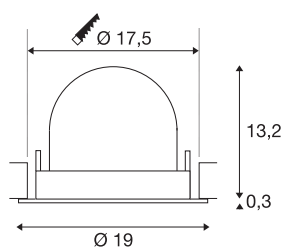

DATI TECNICI

Articolo	1006063
Numero di diverse finestre	1
Girevole od orientabile	Ruotabile e orientabile
Montaggio	Incasso
Dettagli di montaggio	Soffitto
Corrente / tensione secondaria	1000/1050 mA
Classe isolamento	III
Wattaggio	37.4 W
Lumen	3550 lm
Temperatura colore	3000 Kelvin
Angolo di emissione	55 °
Colore	bianco
CRI	90
UGR ≤	22
Dati LXXBXX	L80B50
Durata	50000 h
Risk Group	1
Altezza	13.5 cm
Diametro	19 cm
Peso netto	0.85 kg
Peso lordo	1 kg
Forma dello scasso	rotonda

Profondità d'incasso	13.5 cm
Diametro d'incasso	17.5 cm
BIG WHITE pagina	57