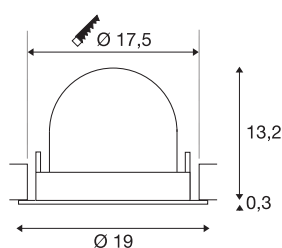

## INFORMATIONS TECHNIQUES

Réf.	1006073
Nombre de sorties lumineuses différentes	1
Orientable ou inclinable	Dispositif rotatif et pivotant
Montage	Encastrement
Détails de montage	Plafond
Courant / tension secondaire	1000/1050 mA
Classe de protection	III
Puissance en watts	37.4 W
Lumen	3750 lm
Température de couleur	4000 Kelvin
Angle de rayonnement	55 °
Coloris	noir
IRC	90
UGR ≤	22
Données LXXBXX	L80B50
Durée de vie	50000 h
Risk Group	1
Hauteur	13.5 cm
Diamètre	19 cm
Poids net	0.85 kg
Poids brut	1 kg
Forme de découpe	rond

Profondeur d'encastrement	13.5 cm
Diamètre d'encastrement	17.5 cm
Page du BIG WHITE	89