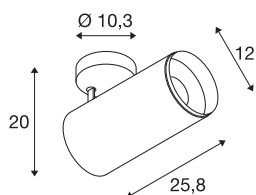

NUMINOS® SPOT XL PHASE

utenpåliggende downlight sort 36 W 2700 K 24 °

Design, teknologi og funksjon perfektionert: NUMINOS er armatursystemet fra SLV som forener alt. De forskjellige down- og spotlightene muliggjør tusen alternativer for lysdanning. Som med NUMINOS® SPOT XL PHASE innendørs takmontert armatur LED, som er attraktiv grunnet sin høyverdige kvalitet av forarbeiding og lys. Slik danner du en høyverdig lyssetting av større flater, eller tar spotlykten i bruk til punkbelysning. Den innfelte takarmaturen overbeviser med en ytelseeffekt av 36 watt, lysstyrke av 3290 lumen, fargetemperatur av 2700 Kelvin og en indeks for fargegjengivelse på 90. Montering gjør du så i en håndvending. Når vil du bestemme deg for NUMINOS fra SLV – det modulære mangfoldet venter på deg.

TEKNISKE DATA

Art.nr.	1006083
Antall ulike lysuttak	1
Drei- og svingbar	Roterbar og svingbar
Montering	Utenpåliggende montering
Montering detaljer	Tak
Kan dimmes	Ja
Dimmeteknologi	Faseavsnitt
Primær merkespenning	220-240V ~50/60Hz
Sekundær strøm / spenning	900 mA
Kapslingsgrad	I
Systemeffekt	36 W
Minimal omgivelsestemperatur	-20 °C
Maksimal omgivelsestemperatur	35 °C
Høy innkoblingsstrøm	4.64 A
Varighet innkoblingsstrøm	224 µs
Strobeeffekt (SVM)	0.02
Lysytelse	3290 lm
Lysfargetemperatur	2700 Kelvin
Spredningsvinkel	24 °
Farge	svart
CRI	90
UGR ≤	19

Lyskilde

791857	
--------	-----------------------------------------------------------------------------------

LXXBXX-data	L80B50
Levetid	50000 h
Risikogruppe	1
Lengde	25.8 cm
Høyde	20 cm
Diameter	12 cm
Nettvekt	1.7 kg
Bruttovekt	2.15 kg
BIG WHITE side	101