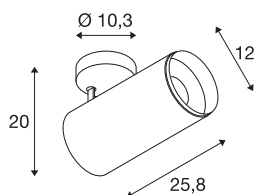

NUMINOS® SPOT XL PHASE

plafondopbouwarmatuur zwart 36W 2700K 24°

Design, technologie en functie in perfectie: NUMINOS is het armatuursysteem van SLV dat alles combineert. De verschillende downlights en spots maken duizend verlichtingsontwerpen mogelijk. Zoals bij de NUMINOS® SPOT XL PHASE indoor plafondopbouwarmatuur, die indruk maakt door zijn hoogwaardige afwerking en licht. Op die manier kunt u een hoogwaardige verlichting van grotere gebieden creëren of de spot gebruiken voor gerichte verlichting. De plafondinbouwarmatuur overtuigt met een opgenomen vermogen van 36 Watt, een lichtsterkte van 3290 Lumen, een kleurtemperatuur van 2700 Kelvin en een kleurweergave-index van 90. De installatie is dan ook nog een fluitje van een cent. Wanneer kiest u voor NUMINOS van SLV? Modulaire diversiteit wacht op u.

TECHNISCHE GEGEVENS

Art.nr.	1006083
Aantal verschillende lichtopeningen	1
Draai- of zwenkbaar	Draai- en kantelbaar
Montage	opbouw
Montagebeschrijving	plafond
dimbaar	Ja
Dimtechnologie	faseafsnijding
Primaire nominale spanning	220-240V ~50/60Hz
Secundaire stroom/spanning	900 mA
Beschermingsklasse	I
Wattage	36 W
minimale omgevingstemperatuur	-20 °C
maximale omgevingstemperatuur	35 °C
Niveau van inschakelstroom	4.64 A
Duur van inschakelstroom	224 µs
Stroboscopisch effect (SVM)	0.02
Lumen	3290 lm
Lichtkleurtemperatuur	2700 Kelvin
Stralingshoek	24 °
Kleur	zwart
CRI	90
UGR ≤	19

Lichtbron

791857	
--------	-----------------------------------------------------------------------------------

LXXBXX-gegevens	L80B50
Levensduur	50000 h
Risk Group	1
Lengte	25.8 cm
Hoogte	20 cm
Diameter	12 cm
Nettogewicht	1.7 kg
Brutogewicht	2.15 kg
BIG WHITE pagina	101