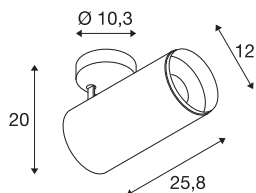

NUMINOS® Точечный светильник XL Фаза

накладной светильник для подсветки потолка, черный 36 Вт, 2700К, 24°

NUMINOS® - это идеально скоординированная система освещения от SLV, сочетающая в себе функциональность, дизайн и технологии. Вы можете попробовать тысячи вариантов дизайна освещения, используя различные направленные и точечные светильники. Как и в случае с внутренним накладным потолочным точечным светильником NUMINOS® ФАЗА XL, впечатляет своим высококачественным исполнением и светом. Вы можете создать качественное освещение больших площадей или использовать точечный светильник для выборочного освещения. Встраиваемый потолочный светильник отличается потребляемой мощностью 36 Вт, интенсивностью света 3290 люмен, цветовой температурой 2700 К и хорошим индексом цветопередачи более 90. Установку можно завершить в кратчайшие сроки. Когда вы решите приобрести продукцию компании SLV?

Технические характеристики

Тов. №	1006083
Количество различных источников света	1
С регулировкой наклона и поворота	С регулировкой угла наклона и возможностью вращения
Сборка	Накладной
Детали сборки	Потолок
С регулировкой яркости	Да
Технология регулирования яркости	Фазовая отсечка
Номинальное первичное напряжение	220-240V ~50/60Hz
Вторичный ток / напряжение	900 mA
Класс защиты	I
Мощность	36 W
Минимальная температура окружающей среды	-20 °C
Максимальная температура окружающей среды	35 °C
Уровень пускового тока	4.64 A
Продолжительность пускового тока	224 µs
Стробоскопический эффект (SVM)	0.02
Световой поток	3290 lm
Цветовая температура	2700 Kelvin
Половинный угол	24 °
Цвет	черный

Источник света

791857	
--------	---

CRI	90
UGR ≤	19
LXXBXX Данные	L80B50
Срок службы	50000 h
Risk Group	1
Длина	25.8 cm
Высота	20 cm
Диаметр	12 cm
Вес нетто	1.7 kg
вес брутто	2.15 kg
BIG WHITE Seite	101