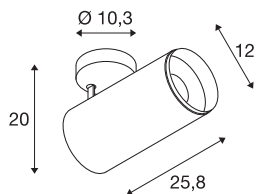

NUMINOS® SPOT XL PHASE

přisazené stropní svítidlo černé 36 W 2700 K 60°

Světelný systém NUMINOS od SLV v sobě dokonale spojuje funkčnost, design a technologii. S rozmanitými downlighty a spotlighty můžete vyzkoušet tisíce možností designu osvětlení. Například s vnitřním přisazeným LED stropním svítidlem NUMINOS® SPOT XL PHASE, které zaujme tou nejvyšší kvalitou zpracování a světla. Spotlight je ideální pro cílené akcentní osvětlení i pro osvětlení větších ploch. Zápustné stropní svítidlo přesvědčí spotřebou energie 36 W, intenzitou světla 2980 lumenů, teplotou barev 2700 K a indexem podání barev 90. Montáž už je pak úplnou hračkou. Kdy se i vy rozhodnete pro modulární rozmanitost SLV?

TECHNICKÁ DATA

Č. výrobku	1006085
Počet různých výstupů světla	1
Otočné nebo výkyvné	otočné a výkyvné
Montáž	Nástavba
Podrobnosti montáže	Strop
Stmívatelné	Áno
Technologie stmívání	Stmívač pro kapacitní zatížení
Primární jmenovité napětí	220-240V ~50/60Hz
Sekundární proud / napětí	900 mA
Třída ochrany	I
Příkon	36 W
Minimální teplota prostředí	-20 °C
Maximální teplota prostředí	35 °C
Úroveň rozběhového proudu	4.64 A
Doba trvání rozběhového proudu	224 µs
Stroboskopický efekt (SVM)	0.02
Lumen	2980 lm
Teplota barvy světla	2700 Kelvin
Úhel záření	60 °
Barva	černá
CRI	90
UGR ≤	25

Světelného Zdroje

791857	
--------	---

Data LXXBXX	L80B50
Životnost	50000 h
Risk Group	1
Délka	25.8 cm
Výška	20 cm
Průměr	12 cm
Hmotnost netto	1.7 kg
Celková hmotnost	2.15 kg
BIG WHITE strana	101