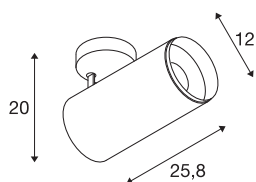

NUMINOS® SPOT XL PHASE

lampada a plafone/a parete nero 36W 2700K 60°

Il sistema di lampade NUMINOS di SLV unisce con sapienza funzionalità, design e tecnologia. Così, grazie a diversi downlight e faretti, potete sperimentare migliaia di combinazioni illuminotecniche. Anche con la lampada LED a plafone a soffitto NUMINOS® SPOT XL PHASE Indoor, che offre il meglio della qualità in fatto di lavorazione e luce. Il faretto è perfetto per un'illuminazione con accenti mirati o per grandi superfici. Questa lampada a incasso da soffitto conquista grazie alla potenza assorbita di 36 Watt, l'intensità luminosa di 2980 Lumen, la temperatura cromatica di 2700 Kelvin e un indice di resa cromatica di 90. Il montaggio è un gioco da ragazzi. Siete pronti a lasciarvi conquistare dalla versatilità modulare di SLV?

DATI TECNICI

Articolo	1006085
Numero di diverse finestre	1
Girevole od orientabile	Ruotabile e orientabile
Montaggio	Superficie
Dettagli di montaggio	Soffitto
Dimmerabile	Sì
Tecnologia del dimmering	Taglio di fase discendente
Tensione nominale primaria	220-240V ~50/60Hz
Corrente / tensione secondaria	900 mA
Classe isolamento	I
Wattaggio	36 W
Temperatura ambiente minima	-20 °C
Temperatura ambiente massima	35 °C
Livello di corrente di spunto	4.64 A
Durata della corrente di spunto	224 µs
Effetto stroboscopico (SVM)	0.02
Lumen	2980 lm
Temperatura colore	2700 Kelvin
Angolo di emissione	60 °
Colore	nero
CRI	90
UGR ≤	25

Sorgente Luminosa

791857	
--------	---

Risk Group	1
Lunghezza	25.8 cm
Altezza	20 cm
Diametro	12 cm
Peso netto	1.7 kg
Peso lordo	2.15 kg
BIG WHITE pagina	79