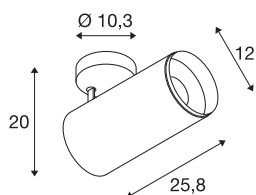

NUMINOS® SPOT XL PHASE

lampada a plafone/a parete nero 36W 2700K 60°

Il sistema di lampade NUMINOS di SLV unisce con sapienza funzionalità, design e tecnologia. Così, grazie a diversi downlight e faretti, potete sperimentare migliaia di combinazioni illuminotecniche. Anche con la lampada LED a plafone a soffitto NUMINOS® SPOT XL PHASE Indoor, che offre il meglio della qualità in fatto di lavorazione e luce. Il faretto è perfetto per un'illuminazione con accenti mirati o per grandi superfici. Questa lampada a incasso da soffitto conquista grazie alla potenza assorbita di 36 Watt, l'intensità luminosa di 2980 Lumen, la temperatura cromatica di 2700 Kelvin e un indice di resa cromatica di 90. Il montaggio è un gioco da ragazzi. Siete pronti a lasciarvi conquistare dalla versatilità modulare di SLV?

DATI TECNICI

Articolo	1006085
Numero di diverse finestre	1
Girevole od orientabile	Ruotabile e orientabile
Montaggio	Superficie
Dettagli di montaggio	Soffitto
Dimmerabile	Sì
Tecnologia del dimmering	Taglio di fase discendente
Tensione nominale primaria	220-240V ~50/60Hz
Corrente / tensione secondaria	900 mA
Classe isolamento	I
Wattaggio	36 W
Temperatura ambiente minima	-20 °C
Temperatura ambiente massima	35 °C
Livello di corrente di spunto	4.64 A
Durata della corrente di spunto	224 µs
Effetto stroboscopico (SVM)	0.02
Lumen	2980 lm
Temperatura colore	2700 Kelvin
Angolo di emissione	60 °
Colore	nero
CRI	90
UGR ≤	25

Sorgente Luminosa

791857	
--------	---

Dati LXXBXX	L80B50
Durata	50000 h
Risk Group	1
Lunghezza	25.8 cm
Altezza	20 cm
Diametro	12 cm
Peso netto	1.7 kg
Peso lordo	2.15 kg
BIG WHITE pagina	101