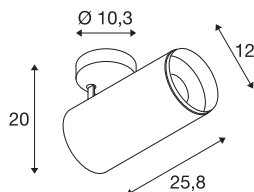

NUMINOS® SPOT XL PHASE

utenpåliggende downlight sort 36 W 2700 K 60 °

NUMINOS armatursystem fra SLV forener funksjon, design og teknologi på en kyndig måte. Slik kan du med forskjellige down- og spotlister oppleve tusen muligheter for lysdanning. Også med NUMINOS® SPOT XL PHASE innendørs takmontert armatur LED, som overbeviser med beste kvalitet av forarbeiding og lys. Spotlighten er ideell til målrettet aksentbelysning eller også til lyssetting av større flater. Den innfelte takarmaturen overbeviser med en ytelseseffekt av 36 watt, lysstyrke av 2980 lumen, fargetemperatur av 2700 Kelvin og en indeks for fargegjengivelse på 90. Monteringen gjør man så i en håndvending. Når vil du bestemme deg for det modulære mangfoldet fra SLV?

TEKNISKE DATA

Art.nr.	1006085
Antall ulike lysuttak	1
Drei- og svingbar	Roterbar og svingbar
Montering	Utenpåliggende montering
Montering detaljer	Tak
Kan dimmes	Ja
Dimmeteknologi	Faseavsnitt
Primær merkespenning	220-240V ~50/60Hz
Sekundær strøm / spenning	900 mA
Kapslingsgrad	I
Systemeffekt	36 W
Minimal omgivelsestemperatur	-20 °C
Maksimal omgivelsestemperatur	35 °C
Høy innkoblingsstrøm	4.64 A
Varighet innkoblingsstrøm	224 µs
Strobeeffekt (SVM)	0.02
Lysytelse	2980 lm
Lysfargetemperatur	2700 Kelvin
Spredningsvinkel	60 °
Farge	svart
CRI	90
UGR ≤	25

Lyskilde

791857	
--------	---

LXXBXX-data	L80B50
Levetid	50000 h
Risikogruppe	1
Lengde	25.8 cm
Høyde	20 cm
Diameter	12 cm
Nettvekt	1.7 kg
Bruttovekt	2.15 kg
BIG WHITE side	101