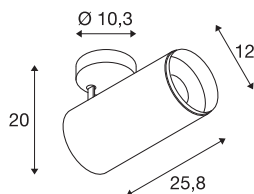

NUMINOS® Точечный светильник XL Фаза

накладной светильник для подсветки потолка, черный 36 Вт, 2700К, 60°

Система освещения NUMINOS от SLV идеально сочетает в себе функциональность, дизайн и технологии. Вы можете попробовать тысячи вариантов дизайна освещения с различными направленными и точечными светильниками. Внутренний накладной потолочный точечный светильник NUMINOS® ФАЗА XL впечатляет своим высококачественным исполнением и светом. Точечный светильник идеально подходит для целенаправленного акцентного освещения или для освещения больших площадей. Встраиваемый потолочный светильник отличается потребляемой мощностью 36 Вт, интенсивностью света 2980 люмен, цветовой температурой 2700 К и хорошим индексом цветопередачи более 90. Установку можно завершить в кратчайшие сроки. Когда вы решите приобрести продукцию компании SLV?

Технические характеристики

Тов. №	1006085
Количество различных источников света	1
С регулировкой наклона и поворота	С регулировкой угла наклона и возможностью вращения
Сборка	Накладной
Детали сборки	Потолок
С регулировкой яркости	Да
Технология регулирования яркости	Фазовая отсечка
Номинальное первичное напряжение	220-240V ~50/60Hz
Вторичный ток / напряжение	900 mA
Класс защиты	I
Мощность	36 W
Минимальная температура окружающей среды	-20 °C
Максимальная температура окружающей среды	35 °C
Уровень пускового тока	4.64 A
Продолжительность пускового тока	224 µs
Стробоскопический эффект (SVM)	0.02
Световой поток	2980 lm
Цветовая температура	2700 Kelvin
Половинный угол	60 °
Цвет	черный

Источник света

791857	
--------	---

CRI	90
UGR ≤	25
LXXBXX Данные	L80B50
Срок службы	50000 h
Risk Group	1
Длина	25.8 cm
Высота	20 cm
Диаметр	12 cm
Вес нетто	1.7 kg
вес брутто	2.15 kg
BIG WHITE Seite	101